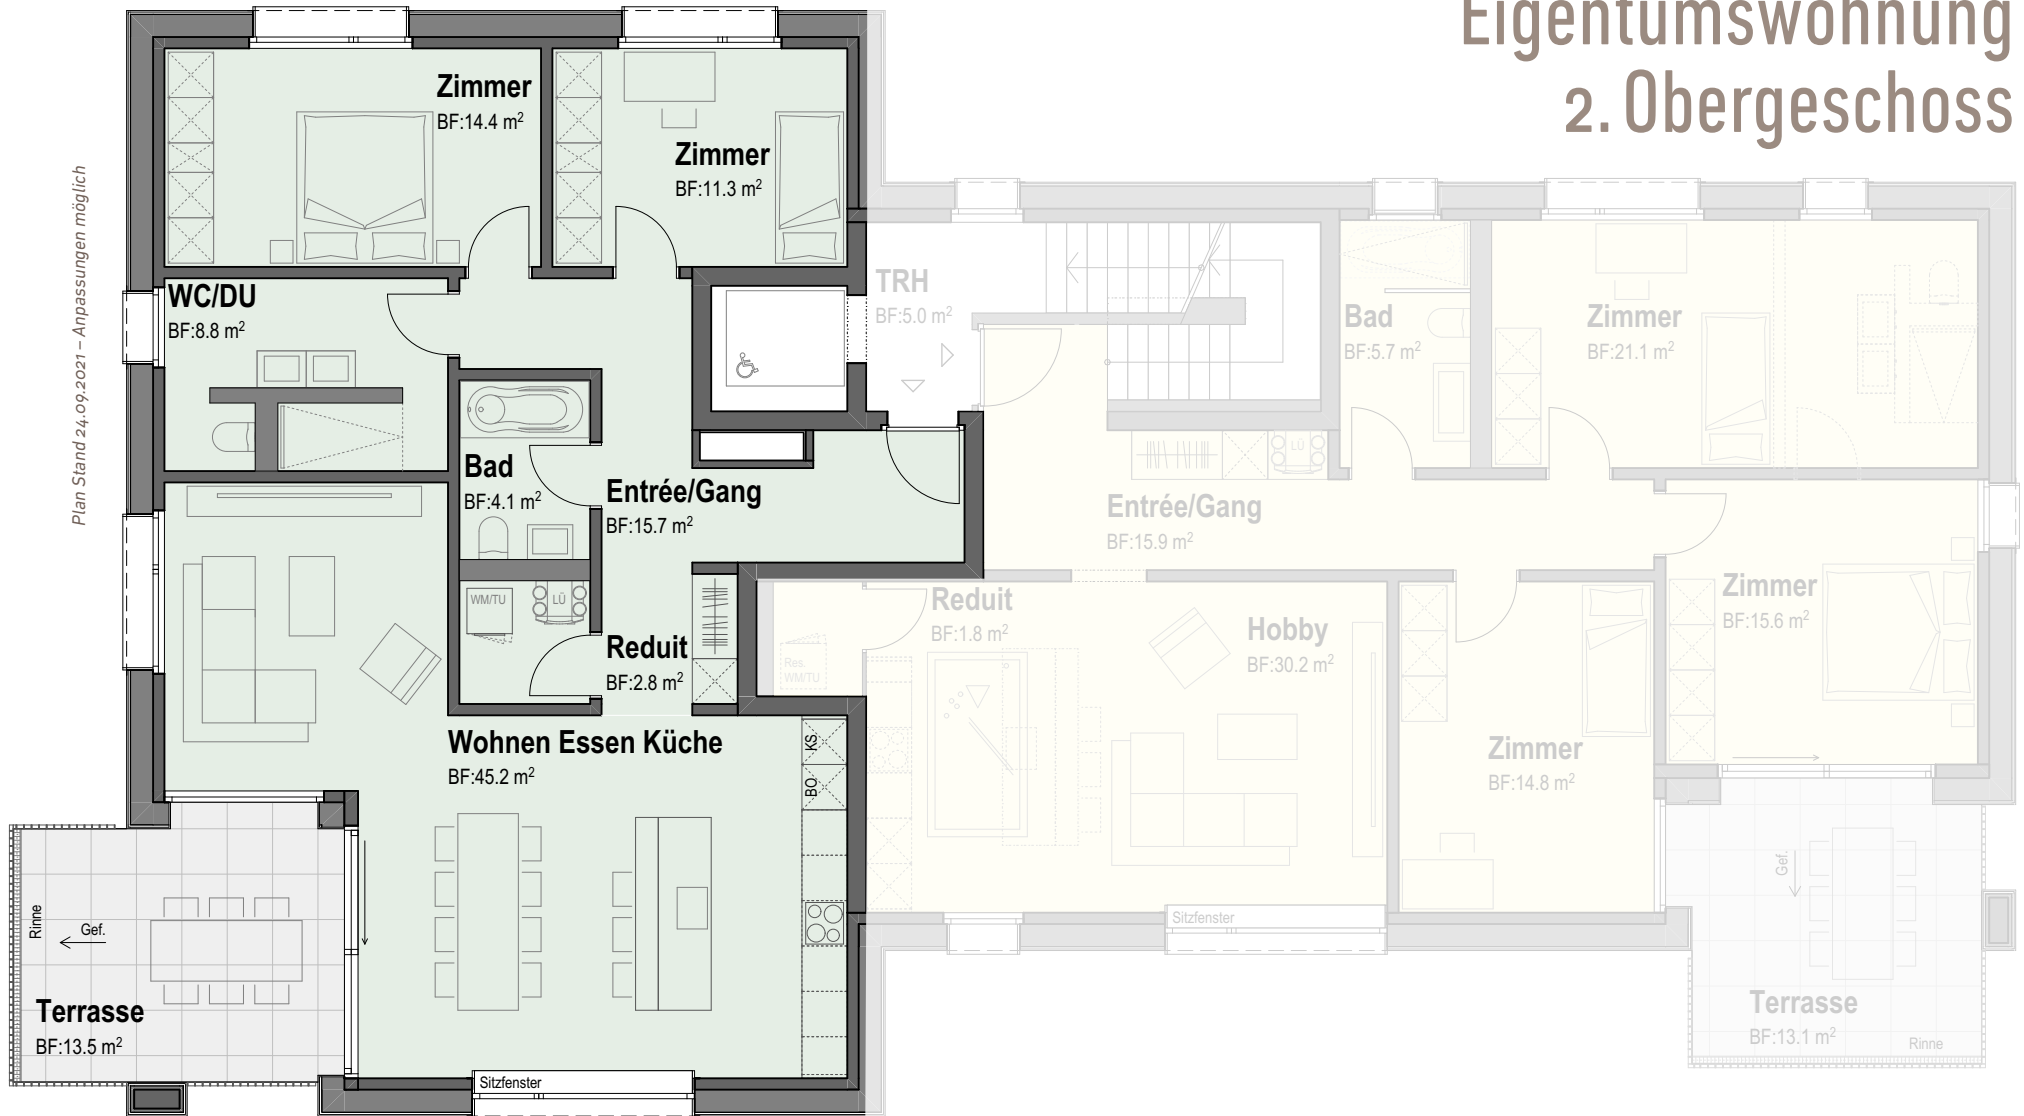

Eigentumswohnung 2. Obergeschoss

Plan Stand 24.09.2021 – Anpassungen möglich

Wohnung 5 – West
3½ Zimmer | NWF 102,3 m²

0 1 2 3 4 5 m